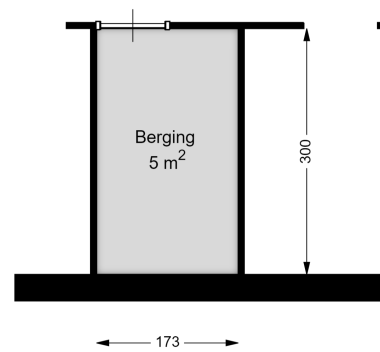

00 BEGANE GROND

Boomgaardsstraat 143
3012XC ROTTERDAM

Datum	10-09-2024
Schaal	1 : 100
Clustercode	12016
OGE nummer	12016000038

Datum	10-09-2024
Schaal	1 : 100
Clustercode	12016
OGE nummer	12016000038